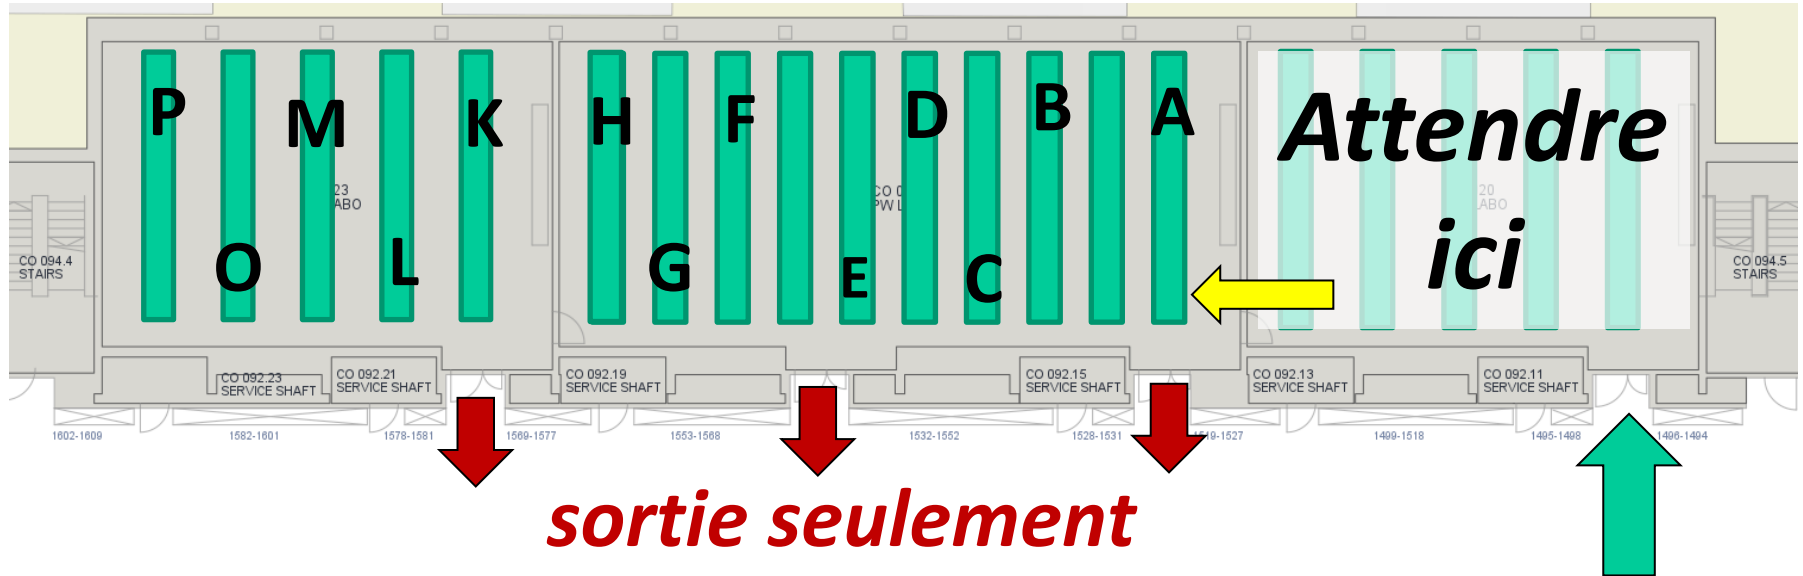

Examen oral projet C++ PoP MT-EL

Room:

CO 023

CO 021

CO 020

sortie seulement

Entrée par la salle
d'attente CO 020