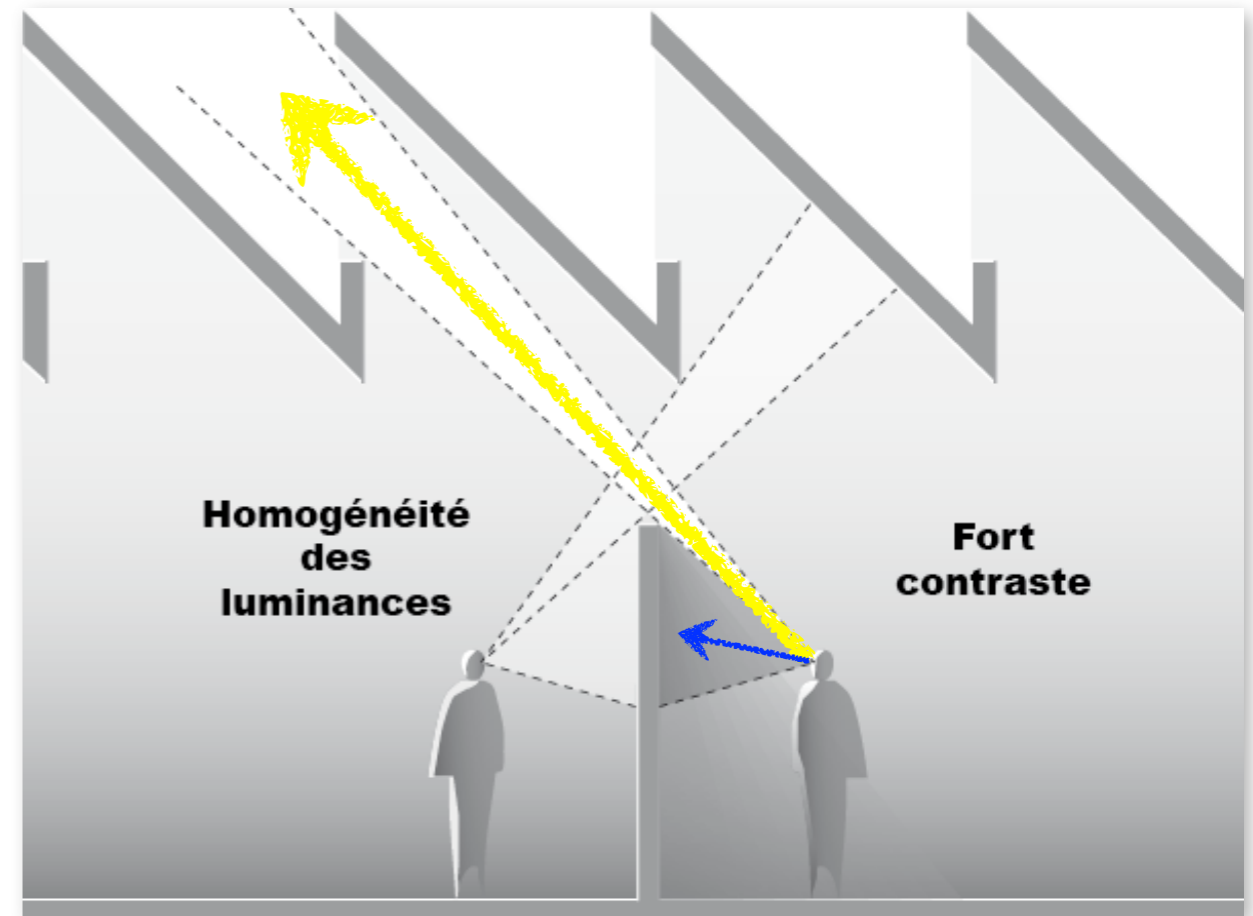

Musée d'Intérêt National de Grenoble

Arch. : Groupe-6 / Etude : B. Paule, LASH-ENTPE