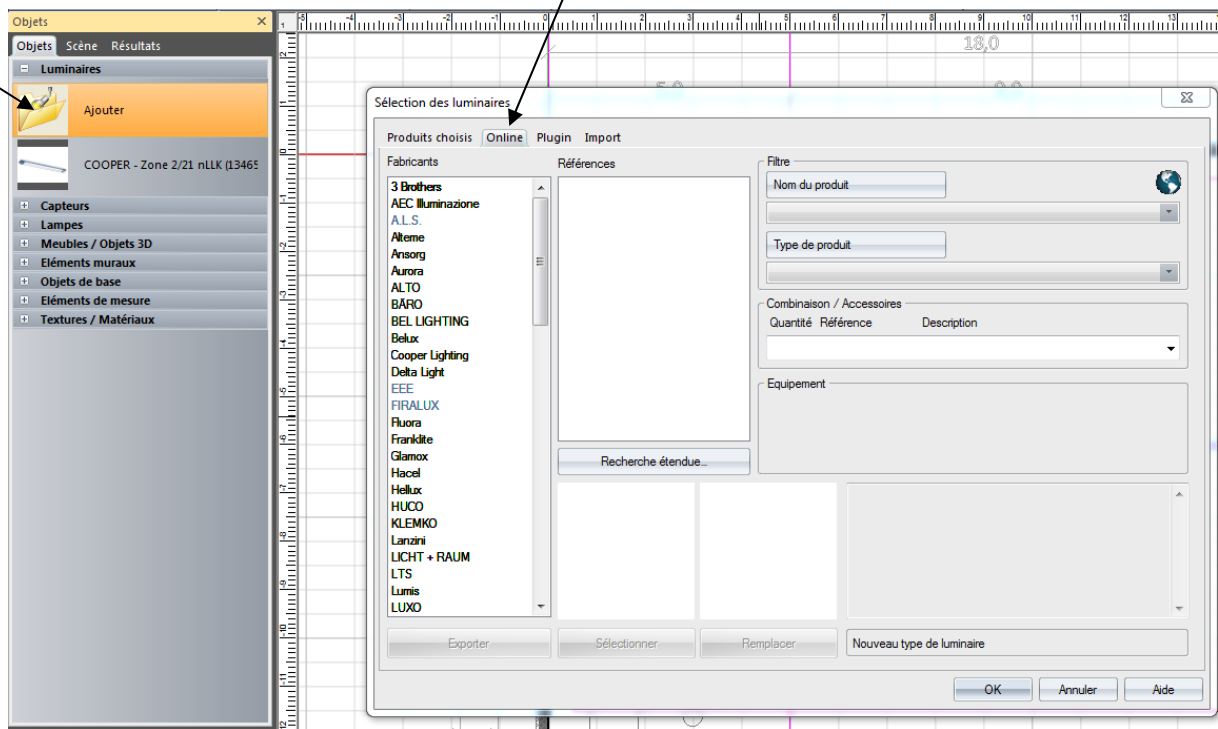

AJOUTER UN LUMINAIRE