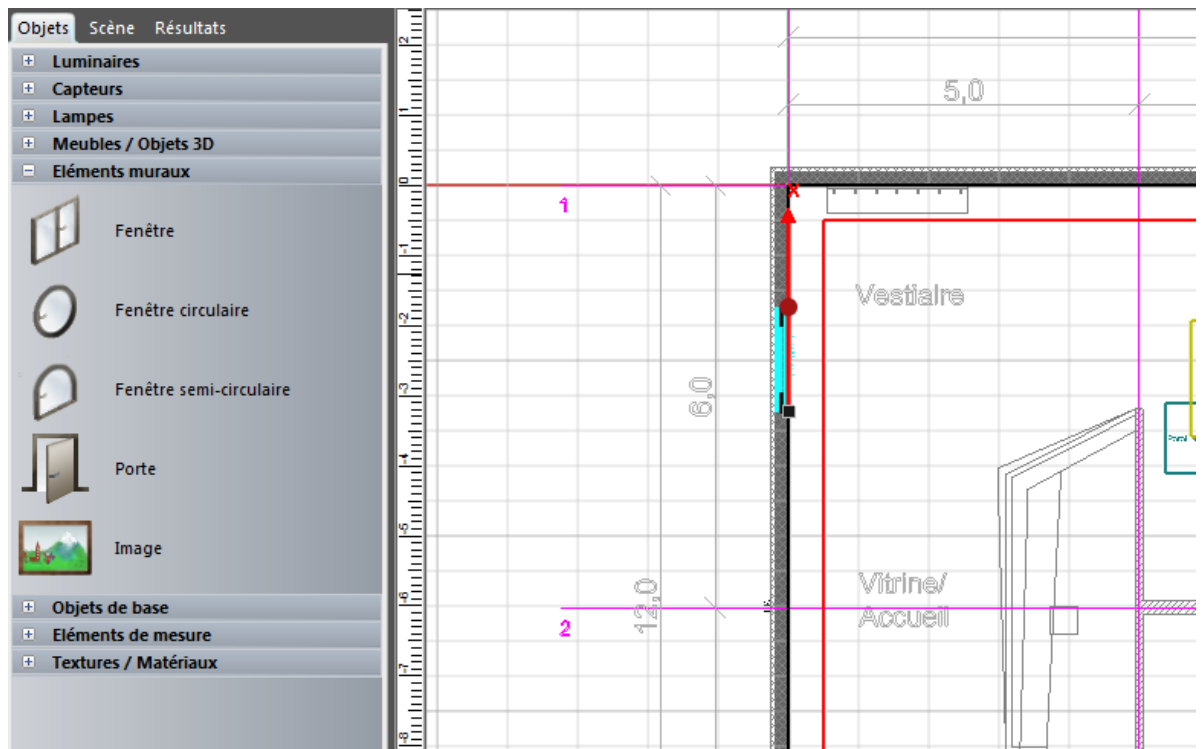

4264 de familles
4282 de produits
Afficher tous

Charger plus

AJOUTER DU MOBILIER

AJOUTER FENETRES PORTES

MATERIAUX

MODIFICATION D'UN ELEMENT DU PROJET DOUBLE CLIC SUR OBJET, BOITE DE DIALOGUE

CONFIGURATION DU CALCUL

AFFICHAGE RESULTAT DE CALCUL SURFACE DE CALCUL HORIZONTALE

VUE 3D VALEUR EN LUX

RAYTRACE

REGLAGE DE LA VUE

Gestionnaire des calculs - Local 1 - Calcul raytracing

Local 1

- Éclairage artificiel
- Éclairage naturel
- Éclairage artificiel et naturel
- Éclairage de secours
- Capteurs
- Diagramme solaire
- Calcul raytracing
- ReluxVivaldi

Calcul **Vues** Grille de la surface de mesure

Aperçu

Parallèle

Vues sauvegardées


Bloquer vues calculées (jaune)

	Vue	Observateur			Direction d'observation	
		X	Y	Z	phi	theta
1	<input checked="" type="checkbox"/> Copie deVue 1 (actuelle)	14.689	-4.238	9.182	353.611	-25.833

Fermé Annuler Démarrer

Résultats

- Objets
- Scène
- Résultats
 - Généralités
 - Luminaires
 - Local 1
 - Description du projet
 - Liste des luminaires et élément
 - Plan
 - Vue 1 (actuelle)
 - Vue de face
 - Vue de l'arrière
 - Vue de gauche
 - Vue de droite
 - Résumé des résultats
 - Plan style 1
 - Résultats des calculs
 - Résultats raytracing
 - Luminance 3D(raytracing)
 - Vue visible
 - Invaléurs 3D