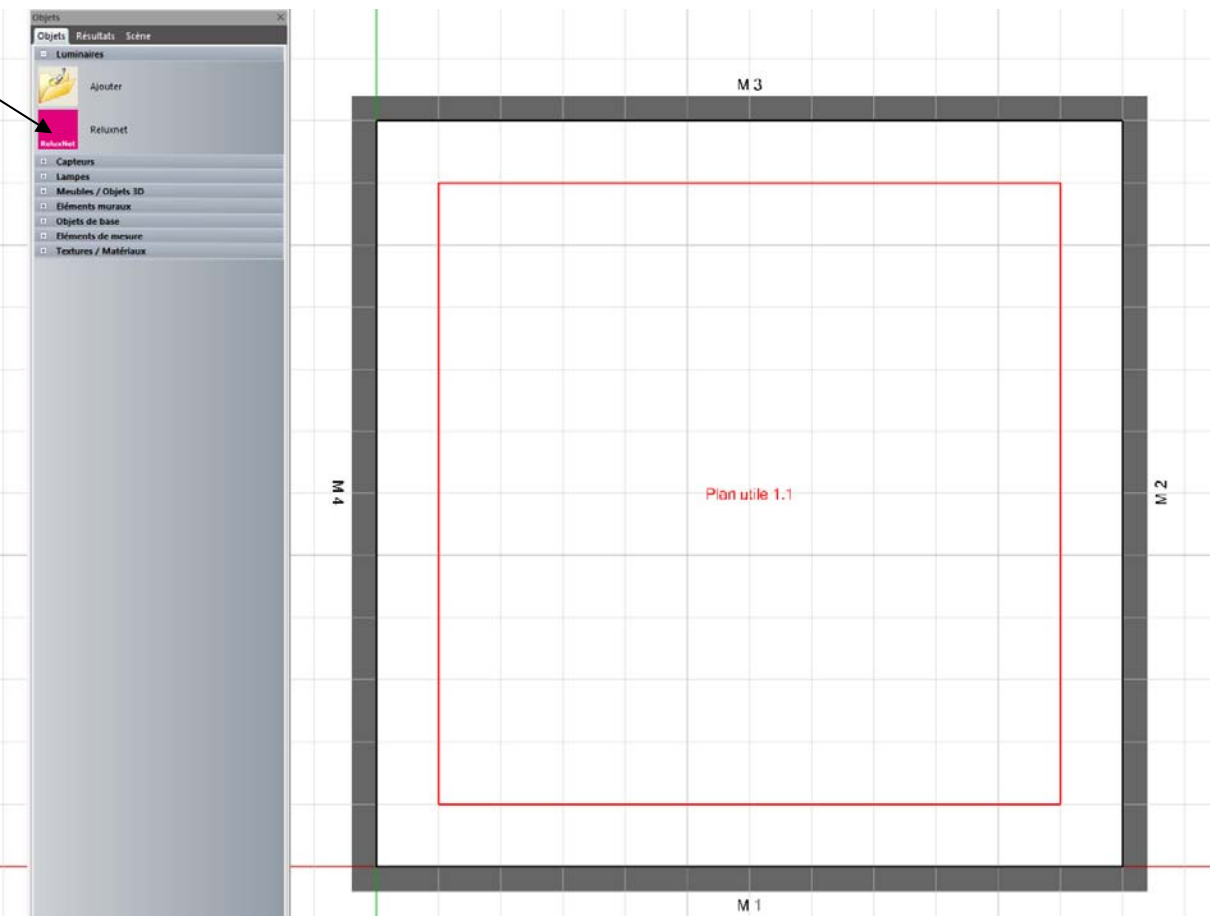

AJOUTER UN LUMINAIRE

OU