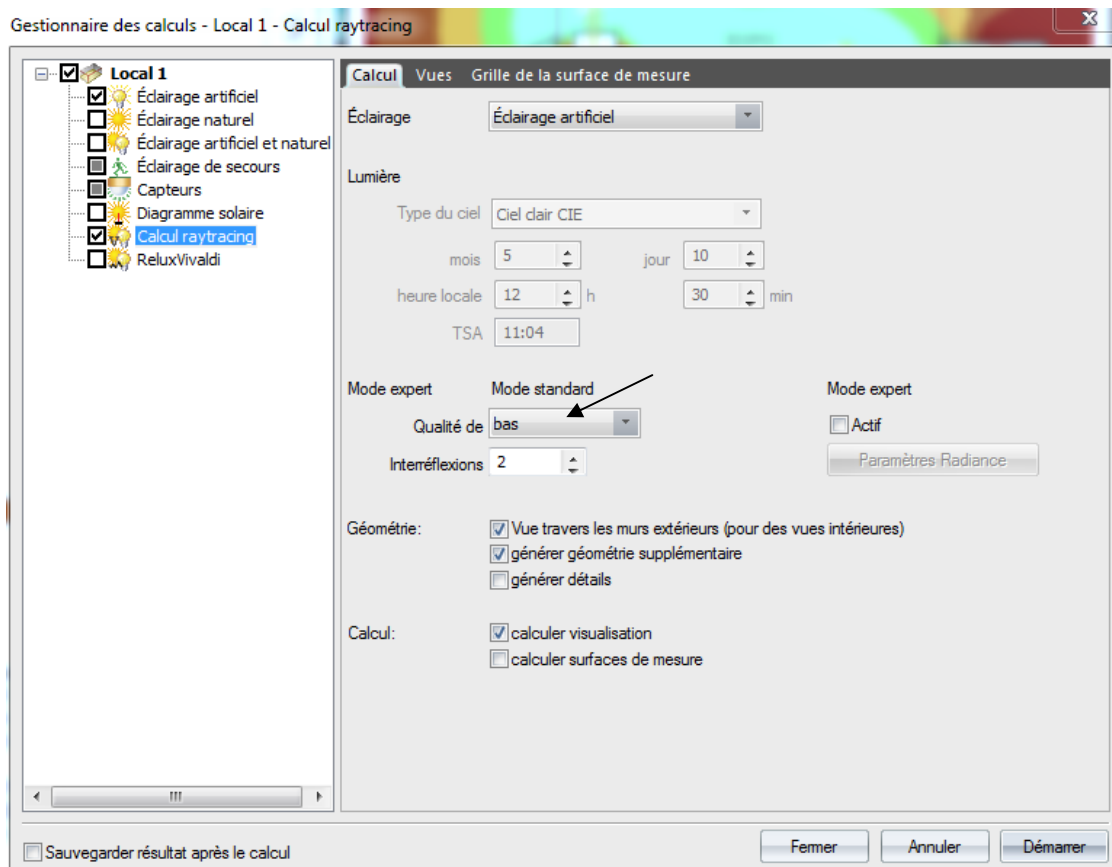

4264 de familles
4282 de produits
Afficher tous

Charger plus

AJOUTER DU MOBILIER

AJOUTER FENETRES PORTES

MATERIAUX

MODIFICATION D'UN ELEMENT DU PROJET DOUBLE CLIC SUR OBJET, BOITE DE DIALOGUE

CONFIGURATION DU CALCUL

AFFICHAGE RESULTAT DE CALCUL SURFACE DE CALCUL HORIZONTALE

VUE 3D VALEUR EN LUX

RAYTRACE

REGLAGE DE LA VUE

Gestionnaire des calculs - Local 1 - Calcul raytracing

Local 1

- Éclairage artificiel
- Éclairage naturel
- Éclairage artificiel et naturel
- Éclairage de secours
- Capteurs
- Diagramme solaire
- Calcul raytracing
- ReluxVivaldi