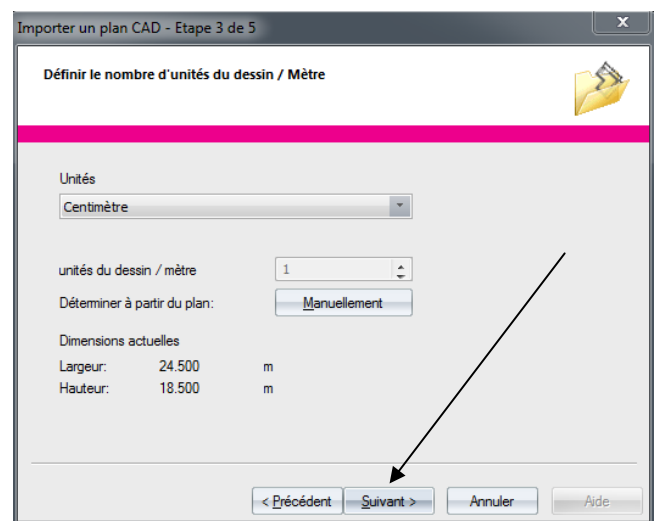

MARCHE A SUIVRE CREATION D'UN NOUVEAU PROJET RELUX :

OUVRIR LOGICIEL RELUX

OU

IMPORTER CAD - FICHER DWG

RECHERCHE FICHER DWG

COUCHE DWG

DIMENSION ECHELLE

CONSTRUIRE AVEC LE FOND DWG - POINT D'ACCROCHAGE

CRÉER UNE SCENE INTERIEUR ET DONNER HAUTEUR DU LOCAL

VUES

OUTIL DE DESSIN

OUTIL DE REGLAGE

REFERENCE EXTERNE ET REGLAGE ET ENREGISTREMENT VUE 3D

REGLAGE DIMENSION LOCAL ET MATERIAUX DES MUR EXTERIEUR

OUTIL DE CALCUL