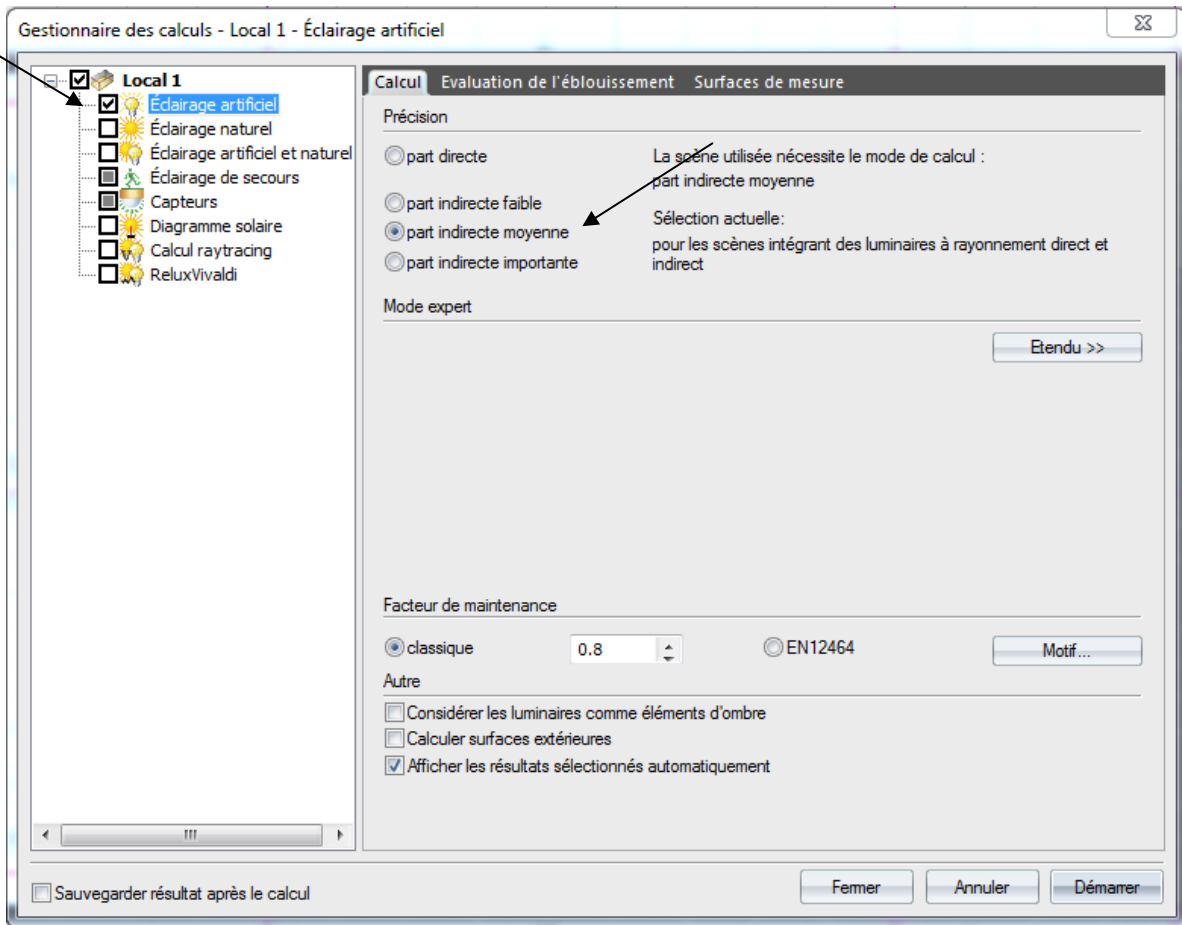

4264 de familles
4282 de produits
Afficher tous

Charger plus

AJOUTER DU MOBILIER

AJOUTER FENETRES PORTES

MATERIAUX

MODIFICATION D'UN ELEMENT DU PROJET DOUBLE CLIC SUR OBJET, BOITE DE DIALOGUE

CONFIGURATION DU CALCUL

AFFICHAGE RESULTAT DE CALCUL SURFACE DE CALCUL HORIZONTALE

VUE 3D VALEUR EN LUX

RAYTRACE

REGLAGE DE LA VUE

Gestionnaire des calculs - Local 1 - Calcul raytracing

Local 1

- Éclairage artificiel
- Éclairage naturel
- Éclairage artificiel et naturel
- Éclairage de secours
- Capteurs
- Diagramme solaire
- Calcul raytracing
- ReluxVivaldi