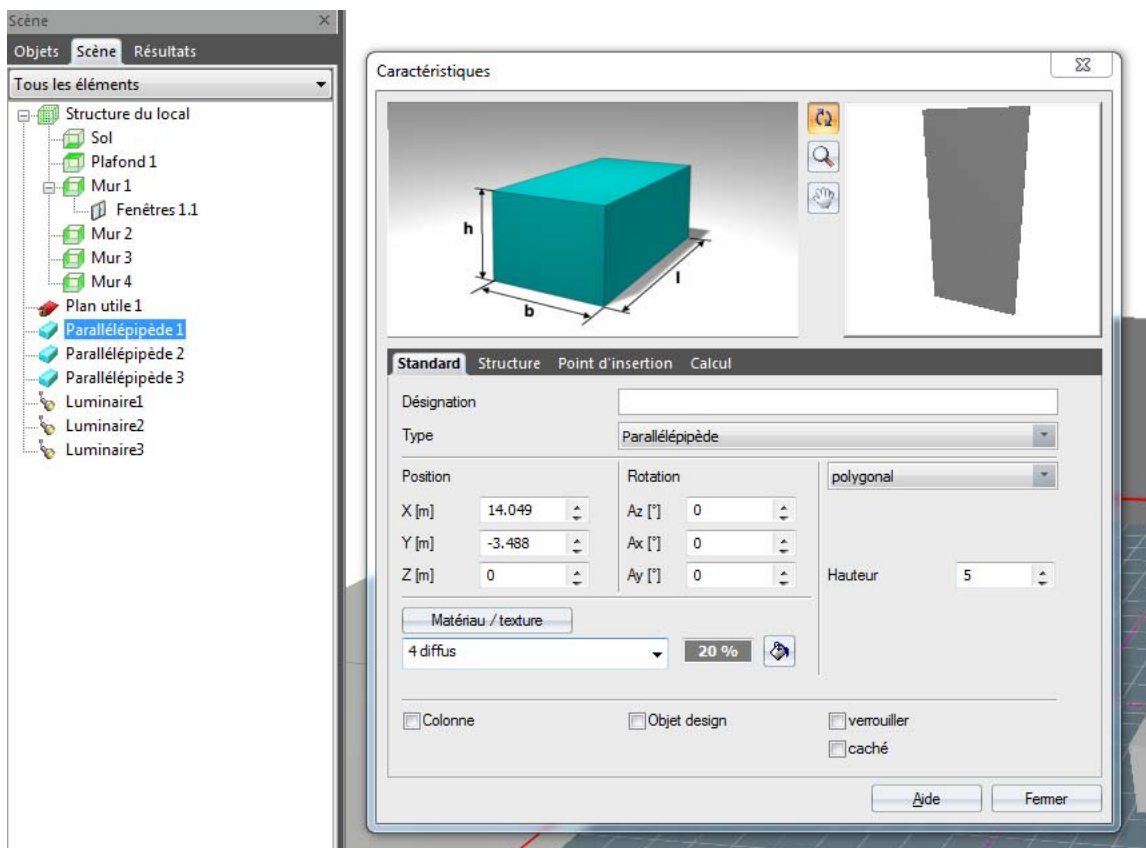

4264 de familles
4282 de produits
Afficher tous

Charger plus

AJOUTER DU MOBILIER

AJOUTER FENETRES PORTES

MATERIAUX

MODIFICATION D'UN ELEMENT DU PROJET DOUBLE CLIC SUR OBJET, BOITE DE DIALOGUE

CONFIGURATION DU CALCUL

AFFICHAGE RESULTAT DE CALCUL SURFACE DE CALCUL HORIZONTALE

VUE 3D VALEUR EN LUX

RAYTRACE

REGLAGE DE LA VUE

Gestionnaire des calculs - Local 1 - Calcul raytracing

Local 1

- Éclairage artificiel
- Éclairage naturel
- Éclairage artificiel et naturel
- Éclairage de secours
- Capteurs
- Diagramme solaire
- Calcul raytracing
- ReluxVivaldi

Calcul **Vues** Grille de la surface de mesure

Aperçu

Parallèle

Vues sauvegardées


Bloquer vues calculées (jaune)

	Vue	Observateur			Direction d'observation	
		X	Y	Z	phi	theta
1	<input checked="" type="checkbox"/> Copie deVue 1 (actuelle)	14.689	-4.238	9.182	353.611	-25.833