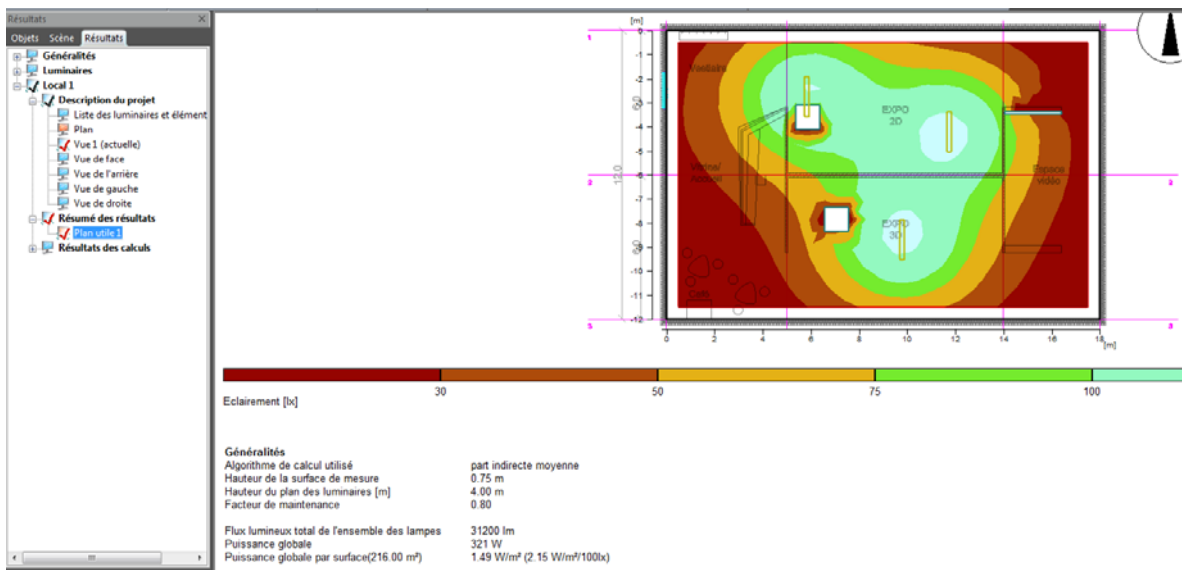

4264 de familles
4282 de produits
Afficher tous

Charger plus

AJOUTER DU MOBILIER

AJOUTER FENETRES PORTES

MATERIAUX

MODIFICATION D'UN ELEMENT DU PROJET DOUBLE CLIC SUR OBJET, BOITE DE DIALOGUE

CONFIGURATION DU CALCUL

AFFICHAGE RESULTAT DE CALCUL SURFACE DE CALCUL HORIZONTALE

VUE 3D VALEUR EN LUX

RAYTRACE

REGLAGE DE LA VUE

Gestionnaire des calculs - Local 1 - Calcul raytracing

Local 1

- Éclairage artificiel
- Éclairage naturel
- Éclairage artificiel et naturel
- Éclairage de secours
- Capteurs
- Diagramme solaire
- Calcul raytracing
- ReluxVivaldi

Calcul **Vues** Grille de la surface de mesure

Aperçu

Parallèle

Vues sauvegardées


Bloquer vues calculées (jaune)

	Vue	Observateur			Direction d'observation	
		X	Y	Z	phi	theta
1	<input checked="" type="checkbox"/> Copie deVue 1 (actuelle)	14.689	-4.238	9.182	353.611	-25.833

Fermé Annuler Démarrer

Résultats

- Objets
- Scène
- Résultats
 - Généralités
 - Luminaires
 - Local 1
 - Description du projet
 - Liste des luminaires et élément
 - Plan
 - Vue 1 (actuelle)
 - Vue de face
 - Vue de l'arrière
 - Vue de gauche
 - Vue de droite
 - Résumé des résultats
 - Plan style 1
 - Résultats des calculs
 - Résultats raytracing
 - Luminance 3D(raytracing)
 - Vue visible
 - Invaléurs 3D