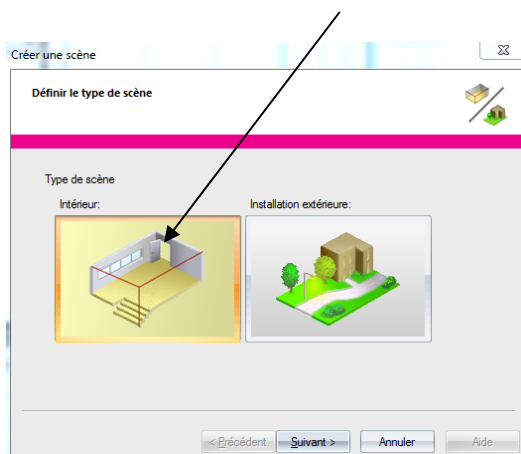

MARCHE A SUIVRE CREATION D'UN NOUVEAU PROJET RELUX :

OUVRIR LOGICIEL RELUX

OU

IMPORTER CAD - FICHER DWG

RECHERCHE FICHER DWG

COUCHE DWG

DIMENSION ECHELLE

CONSTRUIRE AVEC LE FOND DWG - POINT D'ACCROCHAGE

CRÉER UNE SCENE INTERIEUR ET DONNER HAUTEUR DU LOCAL

VUES

OUTIL DE DESSIN

OUTIL DE REGLAGE

REFERENCE EXTERNE ET REGLAGE ET ENREGISTREMENT VUE 3D

REGLAGE DIMENSION LOCAL ET MATERIAUX DES MUR EXTERIEUR

OUTIL DE CALCUL