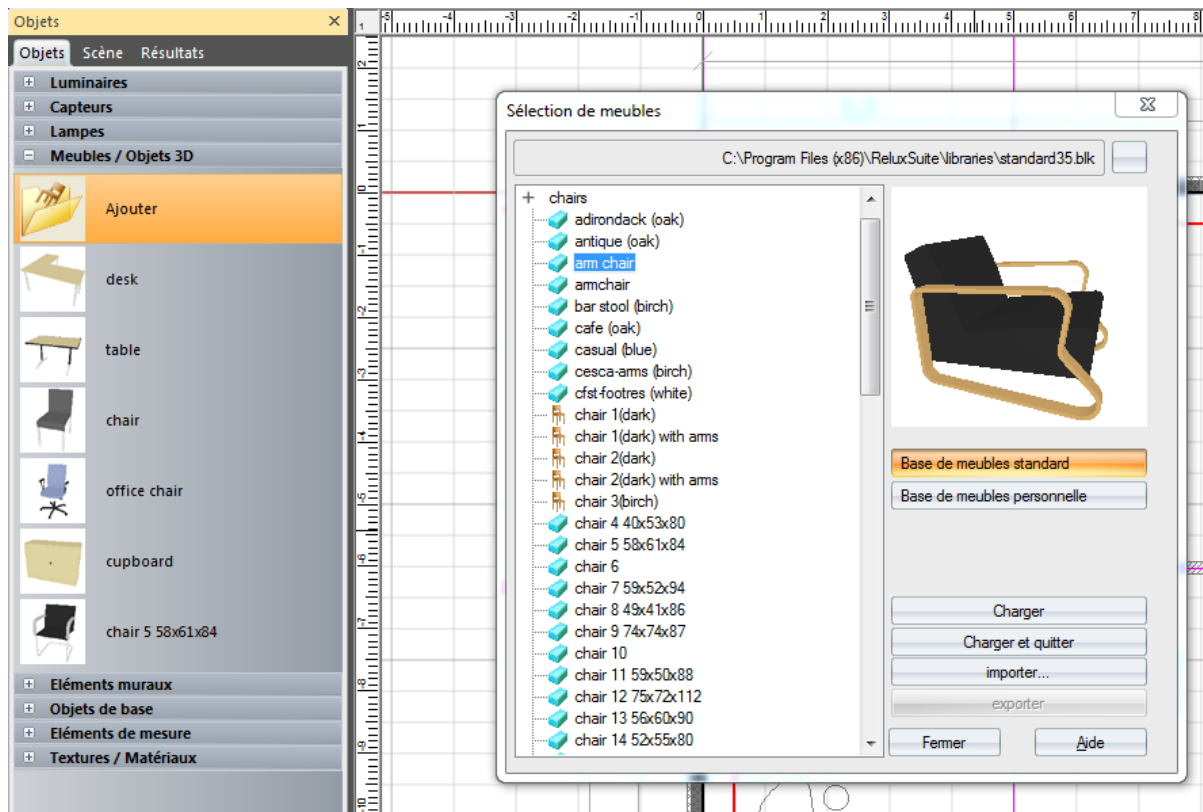

59 de familles
445 de produits
Afficher tous

120 de familles
2217 de produits
Afficher tous

279 de familles
634 de produits
Afficher tous

33 de familles
122 de produits
Afficher tous

42 de familles
507 de produits
Afficher tous

4264 de familles
4282 de produits
Afficher tous

Charger plus

AJOUTER DU MOBILIER

AJOUTER FENETRES PORTES

MATERIAUX

MODIFICATION D'UN ELEMENT DU PROJET DOUBLE CLIC SUR OBJET, BOITE DE DIALOGUE

CONFIGURATION DU CALCUL

AFFICHAGE RESULTAT DE CALCUL SURFACE DE CALCUL HORIZONTALE

VUE 3D VALEUR EN LUX

RAYTRACE

REGLAGE DE LA VUE

Gestionnaire des calculs - Local 1 - Calcul raytracing

Local 1

- Éclairage artificiel
- Éclairage naturel
- Éclairage artificiel et naturel
- Éclairage de secours
- Capteurs
- Diagramme solaire
- Calcul raytracing
- ReluxVivaldi