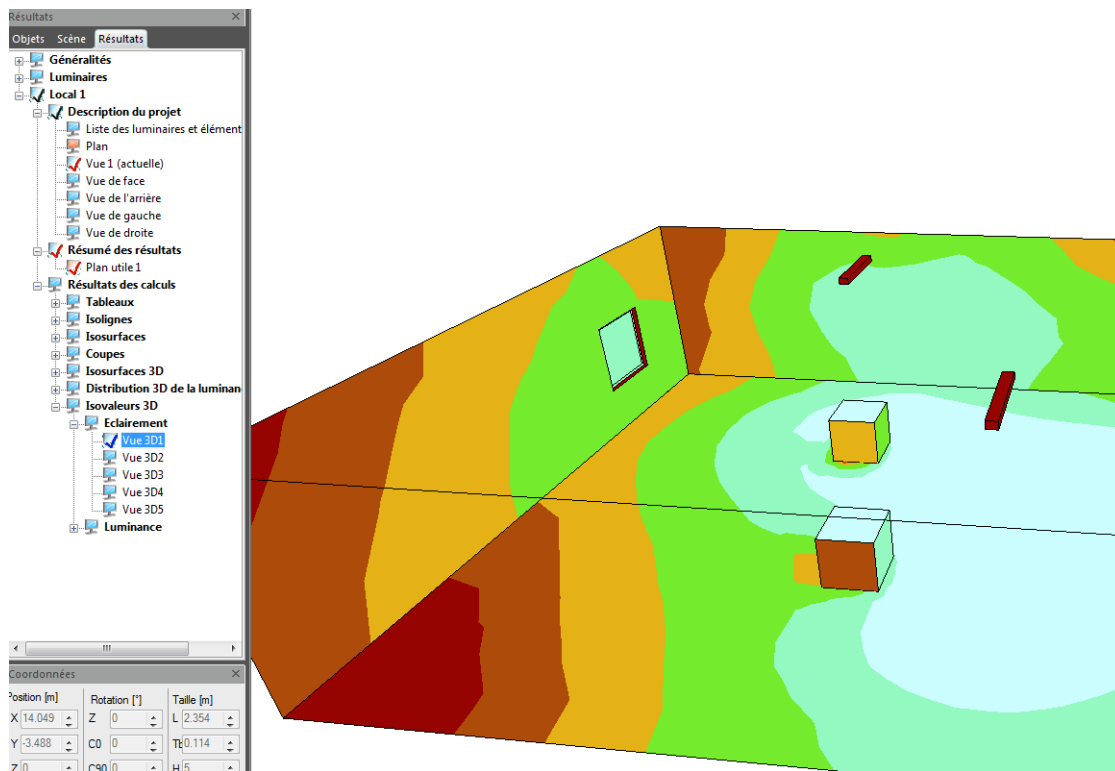

4264 de familles
4282 de produits
Afficher tous

Charger plus

AJOUTER DU MOBILIER

AJOUTER FENETRES PORTES

MATERIAUX

MODIFICATION D'UN ELEMENT DU PROJET DOUBLE CLIC SUR OBJET, BOITE DE DIALOGUE

CONFIGURATION DU CALCUL

AFFICHAGE RESULTAT DE CALCUL SURFACE DE CALCUL HORIZONTALE

VUE 3D VALEUR EN LUX

RAYTRACE

REGLAGE DE LA VUE

Gestionnaire des calculs - Local 1 - Calcul raytracing

Local 1

- Éclairage artificiel
- Éclairage naturel
- Éclairage artificiel et naturel
- Éclairage de secours
- Capteurs
- Diagramme solaire
- Calcul raytracing
- ReluxVivaldi

Calcul **Vues** Grille de la surface de mesure

Aperçu

Parallèle

Vues sauvegardées


Bloquer vues calculées (jaune)

	Vue	Observateur			Direction d'observation	
		X	Y	Z	phi	theta
1	<input checked="" type="checkbox"/> Copie deVue 1 (actuelle)	14.689	-4.238	9.182	353.611	-25.833