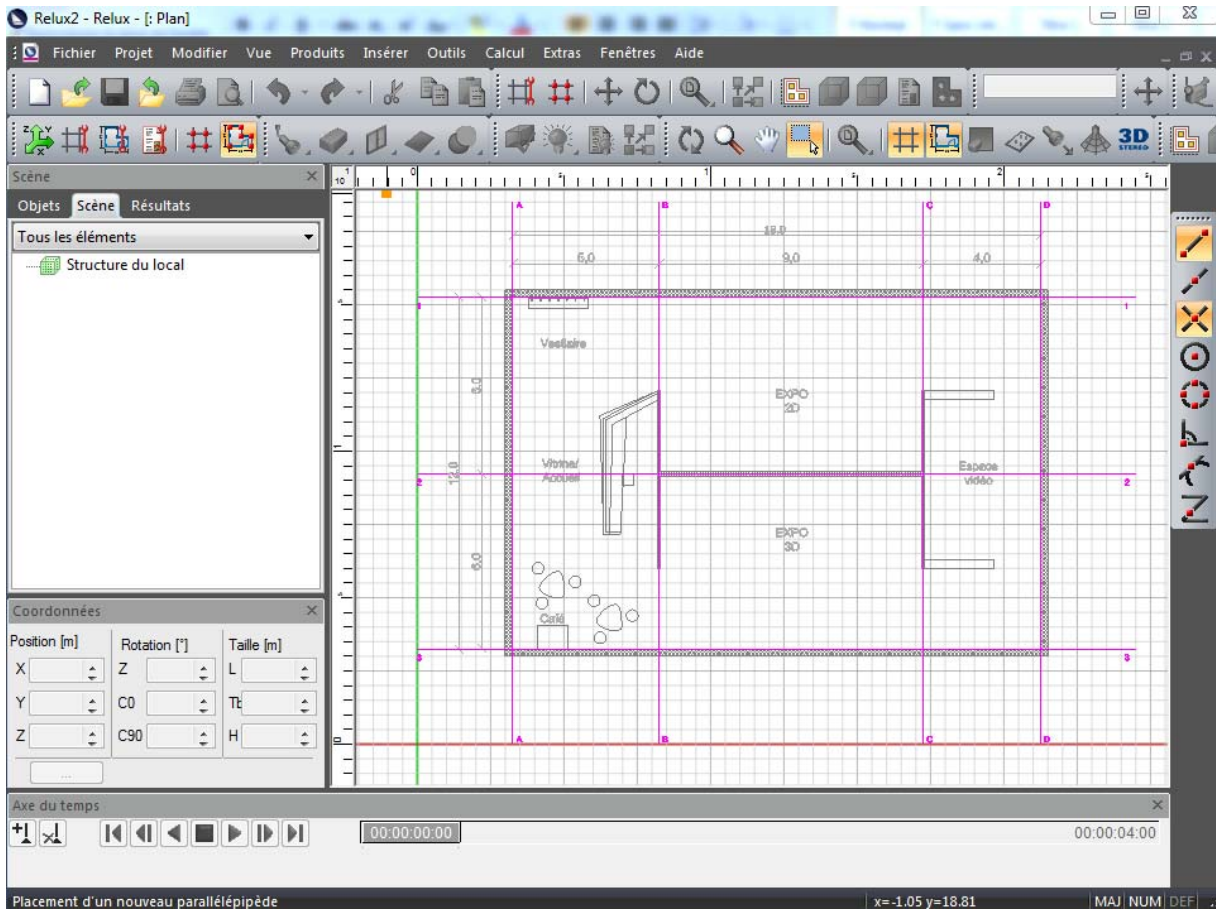

MARCHE A SUIVRE CREATION D'UN NOUVEAU PROJET RELUX :

OUVRIR LOGICIEL RELUX

OU

IMPORTER CAD - FICHER DWG

RECHERCHE FICHER DWG

COUCHE DWG

DIMENSION ECHELLE

CONSTRUIRE AVEC LE FOND DWG - POINT D'ACCROCHAGE

CRÉER UNE SCENE INTERIEUR ET DONNER HAUTEUR DU LOCAL

VUES

OUTIL DE DESSIN

OUTIL DE REGLAGE

REFERENCE EXTERNE ET REGLAGE ET ENREGISTREMENT VUE 3D

REGLAGE DIMENSION LOCAL ET MATERIAUX DES MUR EXTERIEUR

OUTIL DE CALCUL

Calcul **Vues** Grille de la surface de mesure

Aperçu

Parallèle

Vues sauvegardées


Bloquer vues calculées (jaune)

	Vue	Observateur			Direction d'observation	
		X	Y	Z	phi	theta
1	<input checked="" type="checkbox"/> Copie deVue 1 (actuelle)	14.689	-4.238	9.182	353.611	-25.833