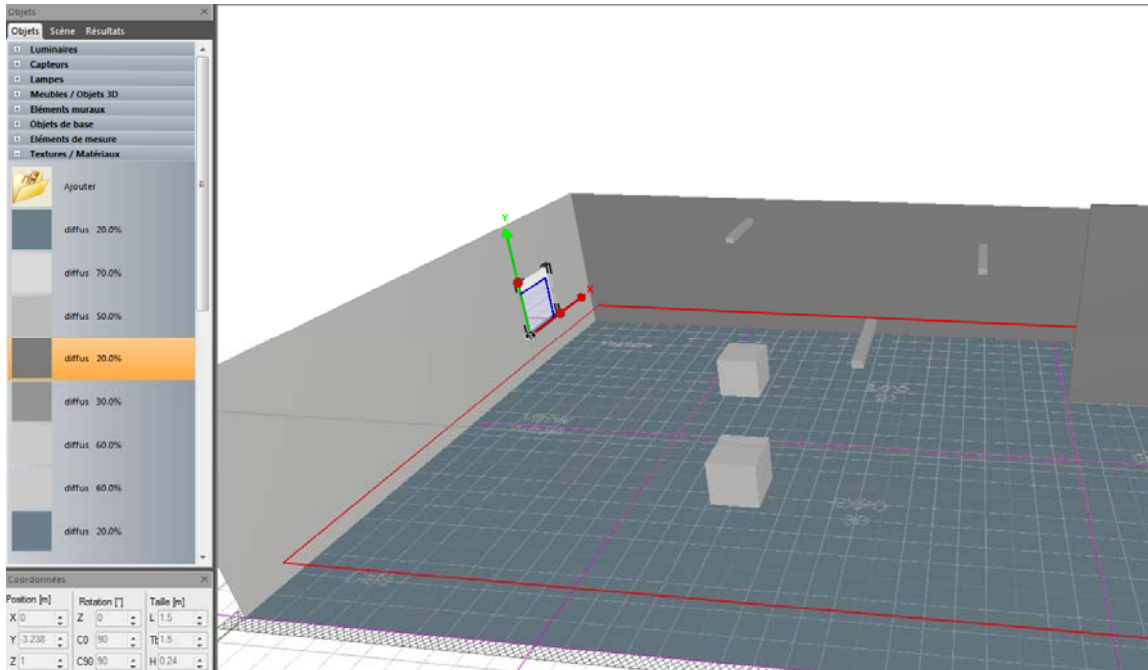

4264 de familles
4282 de produits
Afficher tous

Charger plus

AJOUTER DU MOBILIER

AJOUTER FENETRES PORTES

MATERIAUX

MODIFICATION D'UN ELEMENT DU PROJET DOUBLE CLIC SUR OBJET, BOITE DE DIALOGUE

CONFIGURATION DU CALCUL

AFFICHAGE RESULTAT DE CALCUL SURFACE DE CALCUL HORIZONTALE

VUE 3D VALEUR EN LUX

RAYTRACE

REGLAGE DE LA VUE

Gestionnaire des calculs - Local 1 - Calcul raytracing

Local 1

- Éclairage artificiel
- Éclairage naturel
- Éclairage artificiel et naturel
- Éclairage de secours
- Capteurs
- Diagramme solaire
- Calcul raytracing
- ReluxVivaldi

Calcul **Vues** Grille de la surface de mesure

Aperçu

Parallèle

Vues sauvegardées


Bloquer vues calculées (jaune)

	Vue	Observateur			Direction d'observation	
		X	Y	Z	phi	theta
1	<input checked="" type="checkbox"/> Copie deVue 1 (actuelle)	14.689	-4.238	9.182	353.611	-25.833

Fermé Annuler Démarrer

Résultats

- Objets
- Scène
- Résultats
 - Généralités
 - Luminaires
 - Local 1
 - Description du projet
 - Liste des luminaires et élément
 - Plan
 - Vue 1 (actuelle)
 - Vue de face
 - Vue de l'arrière
 - Vue de gauche
 - Vue de droite
 - Résumé des résultats
 - Plan style 1
 - Résultats des calculs
 - Résultats raytracing
 - Luminance 3D(raytracing)
 - Vue visible
 - Invaléurs 3D