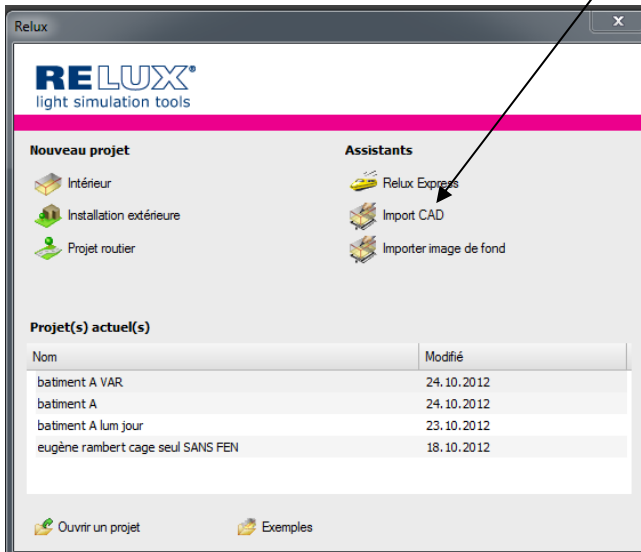

MARCHE A SUIVRE CREATION D'UN NOUVEAU PROJET RELUX :

OUVRIR LOGICIEL RELUX

OU

IMPORTER CAD - FICHER DWG

RECHERCHE FICHER DWG

COUCHE DWG

DIMENSION ECHELLE

CONSTRUIRE AVEC LE FOND DWG - POINT D'ACCROCHAGE

CRÉER UNE SCENE INTERIEUR ET DONNER HAUTEUR DU LOCAL

VUES

OUTIL DE DESSIN

OUTIL DE REGLAGE

REFERENCE EXTERNE ET REGLAGE ET ENREGISTREMENT VUE 3D

REGLAGE DIMENSION LOCAL ET MATERIAUX DES MUR EXTERIEUR

OUTIL DE CALCUL