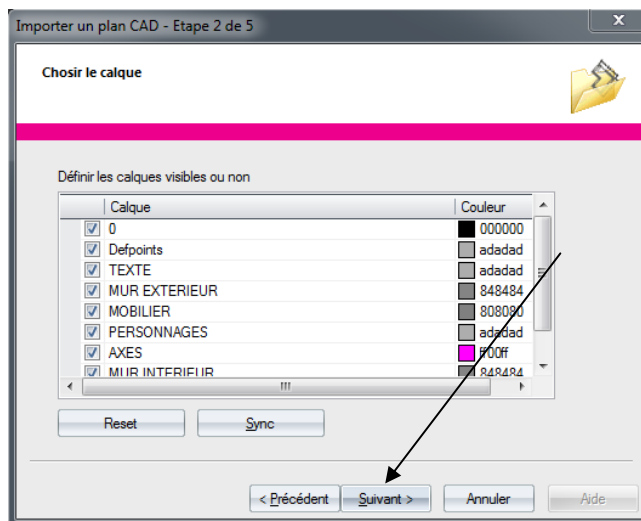

MARCHE A SUIVRE CREATION D'UN NOUVEAU PROJET RELUX :

OUVRIR LOGICIEL RELUX

OU

IMPORTER CAD - FICHER DWG

RECHERCHE FICHER DWG

COUCHE DWG

DIMENSION ECHELLE

CONSTRUIRE AVEC LE FOND DWG - POINT D'ACCROCHAGE

CRÉER UNE SCENE INTERIEUR ET DONNER HAUTEUR DU LOCAL

VUES

OUTIL DE DESSIN

OUTIL DE REGLAGE

REFERENCE EXTERNE ET REGLAGE ET ENREGISTREMENT VUE 3D

REGLAGE DIMENSION LOCAL ET MATERIAUX DES MUR EXTERIEUR

OUTIL DE CALCUL