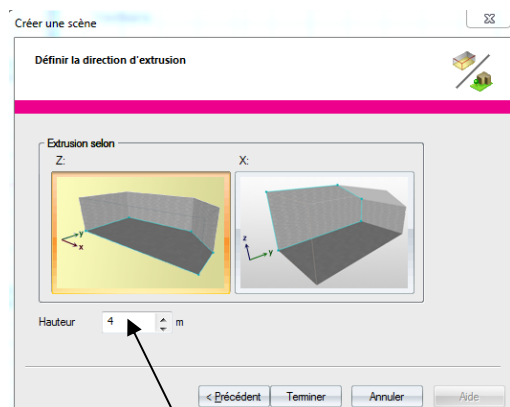

MARCHE A SUIVRE CREATION D'UN NOUVEAU PROJET RELUX :

OUVRIR LOGICIEL RELUX

OU

IMPORTER CAD - FICHER DWG

RECHERCHE FICHER DWG

COUCHE DWG

DIMENSION ECHELLE

CONSTRUIRE AVEC LE FOND DWG - POINT D'ACCROCHAGE

CRÉER UNE SCENE INTERIEUR ET DONNER HAUTEUR DU LOCAL

VUES

OUTIL DE DESSIN

OUTIL DE REGLAGE

REFERENCE EXTERNE ET REGLAGE ET ENREGISTREMENT VUE 3D

REGLAGE DIMENSION LOCAL ET MATERIAUX DES MUR EXTERIEUR

OUTIL DE CALCUL