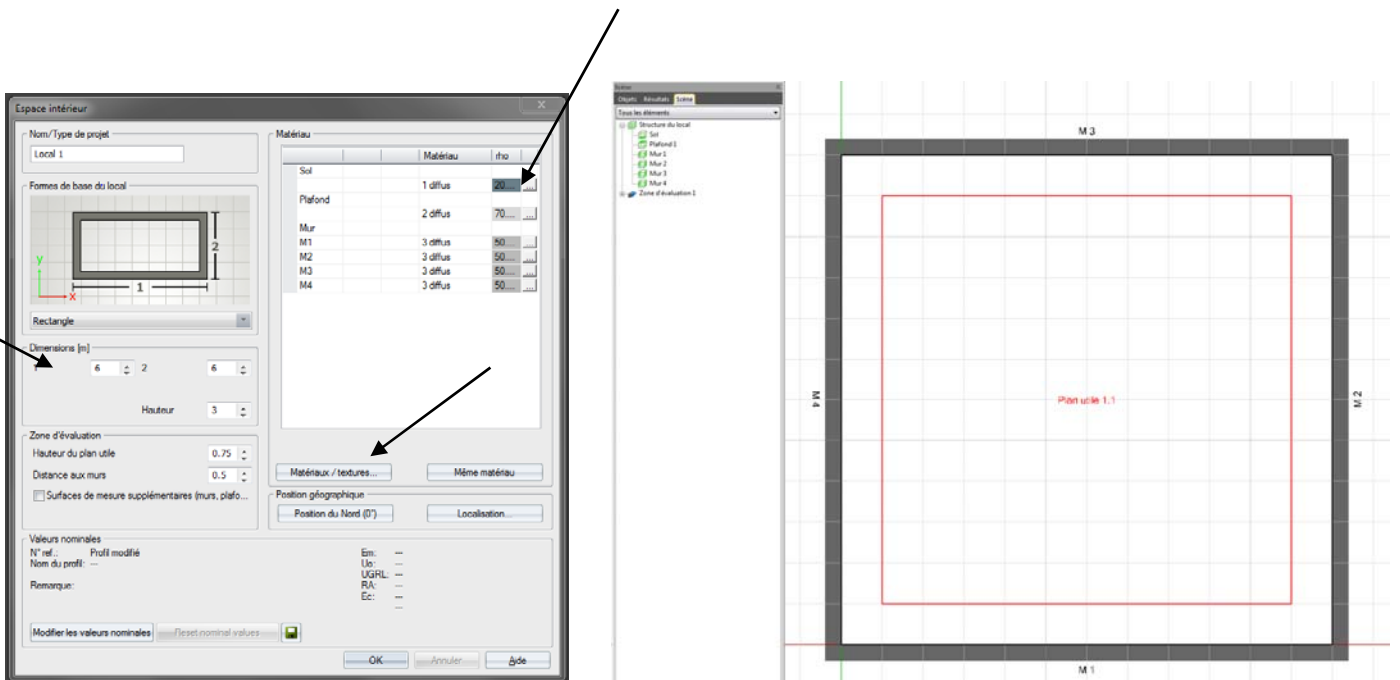

MARCHE A SUIVRE CREATION D'UN NOUVEAU PROJET RELUX :

OUVRIR LOGICIEL RELUX

OU

IMPORTER CAD - FICHER DWG

RECHERCHE FICHER DWG

COUCHE DWG

DIMENSION ECHELLE

CONSTRUIRE AVEC LE FOND DWG - POINT D'ACCROCHAGE

CRÉER UNE SCENE INTERIEUR ET DONNER HAUTEUR DU LOCAL

VUES

OUTIL DE DESSIN

OUTIL DE REGLAGE

REFERENCE EXTERNE ET REGLAGE ET ENREGISTREMENT VUE 3D

REGLAGE DIMENSION LOCAL ET MATERIAUX DES MUR EXTERIEUR

OUTIL DE CALCUL

Calcul **Vues** Grille de la surface de mesure

Aperçu

Parallèle

Vues sauvegardées


Bloquer vues calculées (jaune)

	Vue	Observateur			Direction d'observation	
		X	Y	Z	phi	theta
1	<input checked="" type="checkbox"/> Copie deVue 1 (actuelle)	14.689	-4.238	9.182	353.611	-25.833