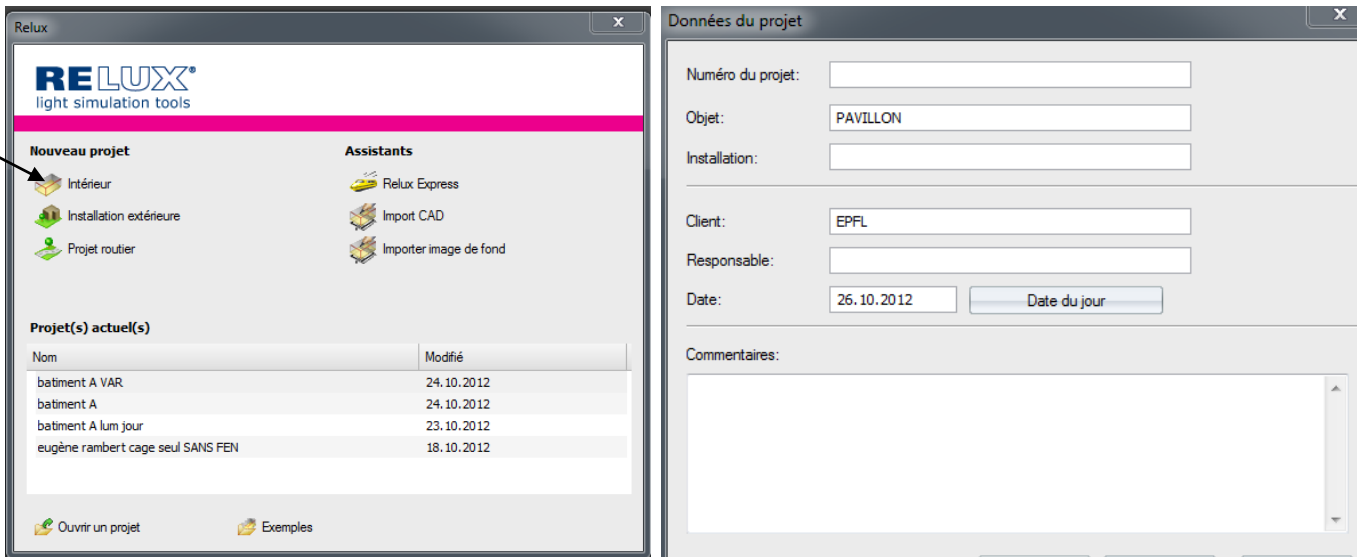

MARCHE A SUIVRE CREATION D'UN NOUVEAU PROJET RELUX :

OUVRIR LOGICIEL RELUX

OU

IMPORTER CAD - FICHER DWG

RECHERCHE FICHER DWG

COUCHE DWG

DIMENSION ECHELLE

CONSTRUIRE AVEC LE FOND DWG - POINT D'ACCROCHAGE

CRÉER UNE SCENE INTERIEUR ET DONNER HAUTEUR DU LOCAL

VUES

OUTIL DE DESSIN

OUTIL DE REGLAGE

REFERENCE EXTERNE ET REGLAGE ET ENREGISTREMENT VUE 3D

REGLAGE DIMENSION LOCAL ET MATERIAUX DES MUR EXTERIEUR

OUTIL DE CALCUL