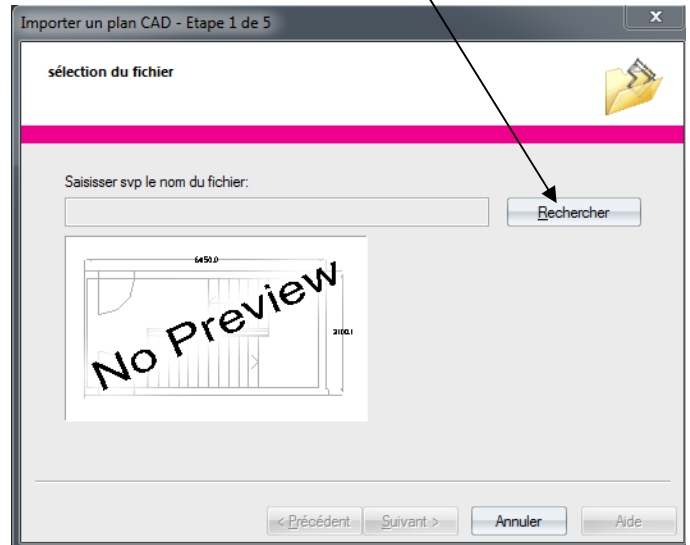

MARCHE A SUIVRE CREATION D'UN NOUVEAU PROJET RELUX :

OUVRIR LOGICIEL RELUX

OU

IMPORTER CAD - FICHER DWG

RECHERCHE FICHER DWG

COUCHE DWG

DIMENSION ECHELLE

CONSTRUIRE AVEC LE FOND DWG - POINT D'ACCROCHAGE

CRÉER UNE SCENE INTERIEUR ET DONNER HAUTEUR DU LOCAL

VUES

OUTIL DE DESSIN

OUTIL DE REGLAGE

REFERENCE EXTERNE ET REGLAGE ET ENREGISTREMENT VUE 3D

REGLAGE DIMENSION LOCAL ET MATERIAUX DES MUR EXTERIEUR

OUTIL DE CALCUL