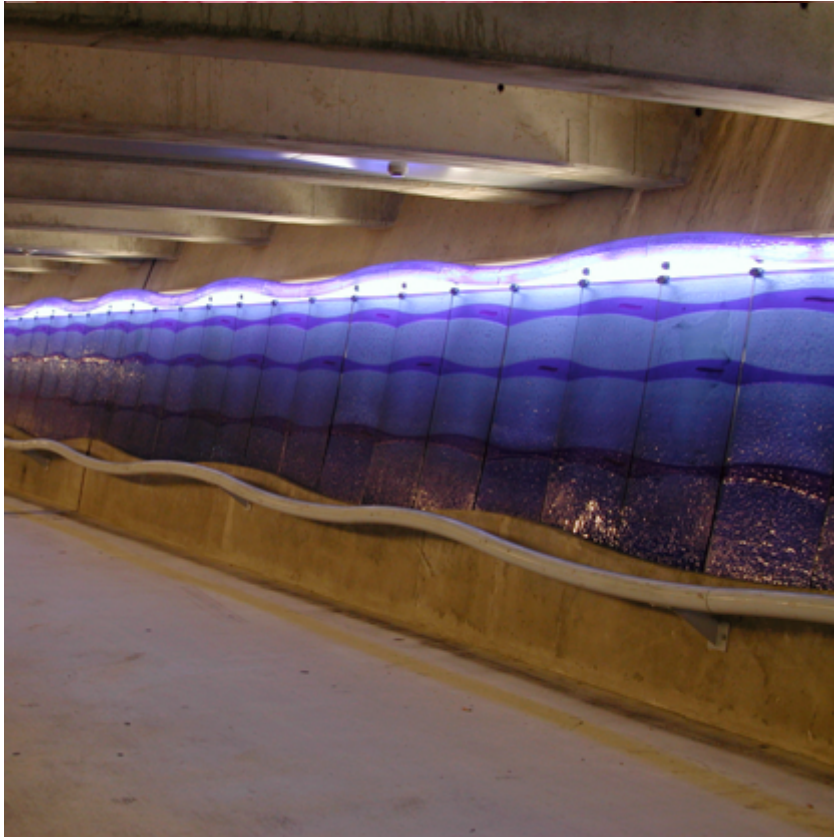

Système d'éclairage

- Sources ponctuelles en ligne
- Faisceau large
- Commande On/Off

Type de source

- **Fluo compact / Leds**

Eclairage « Décoratif »

Attirer le regard

Type de Lumière

- Lumière rayonnante / scintillante
- Couleur / matière
- Durée importante